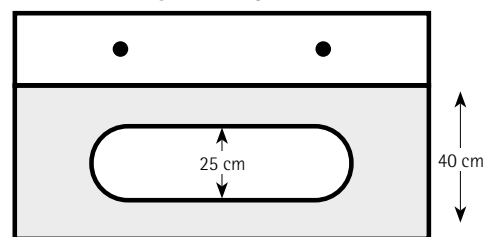

JOLLY 123

MASTER 123

Bedplater

Bredde som sokkel, dybde 40 cm, tykkelse 5 cm. Andre størrelser: tillegg på kr. 500,-. Leveres med lik overflate som sokkel.

OVALT HULL

60-85 cm kr. 4.500,-
(min. 60 cm bredde for ovalt hull)

RUNDT HULL

50-85 cm kr. 3.600,-

UTEN HULL

50-85 cm kr. 3.000,-

Bedrammer

Bredde som sokkel, 12 x 5 cm, leveres med lik overflate som sokkel.

BEDRAMMER (STANDARD)

kr 2.000,-