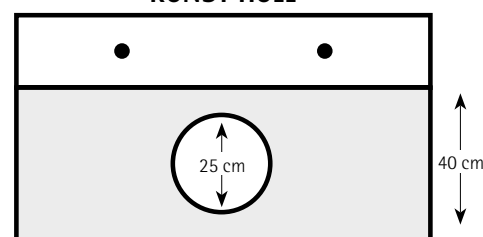

JOLLY 123

MASTER 123

Bedplater

Bredde som sokkel, dybde 40 cm, tykkelse 5 cm. Andre størrelser: tillegg på kr. 500,-. Leveres med lik overflate som sokkel.

OVALT HULL

60-85 cm kr. 4.500,-
(min. 60 cm bredde for ovalt hull)

RUNDT HULL

50-85 cm kr. 3.600,-

UTEN HULL

50-85 cm kr. 3.000,-

Bedrammer

Bredde som sokkel, 12 x 5 cm, leveres med lik overflate som sokkel.

BEDRAMMER (STANDARD)

kr 2.000,-